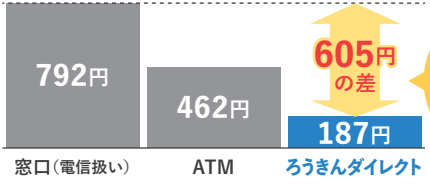

### ろうきんダイレクト(インターネットバンキング)

パソコン・スマホなどで、  
どこでも各種取引ができます!

#### サービス内容

- 残高照会
- 各種ローンの繰上返済
- 振込取引
- エース預金・一般財形の支払 etc.
- 振替入金

振込みの手数料が窓口やATMより安くなる!

例:5万円以上を他行宛に振込みした場合の振込手数料

1回あたりの  
振込手数料が、  
窓口やATMに比べて  
最大605円も  
オトク!

ろうきんダイレクト  
について詳しくは  
こちらから▶

利用手数料  
**無料!**